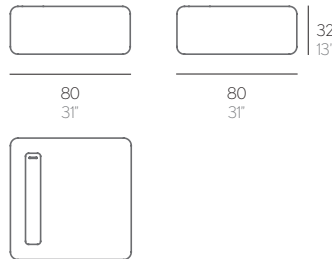

### MESA BUTACA

Fabricada con polietileno 100% reciclable mediante moldeo rotacional.

### Datos técnicos. Technical data

PESO. WEIGHT  
20,5 kg - 45,1 lbs

VOLUMEN. VOLUME  
0,52 m<sup>3</sup> - 18,36 ft<sup>3</sup>