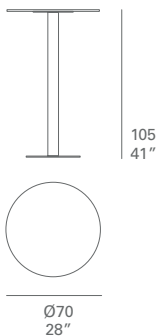

diabla

MESA MONA Diabla team

MESA

Fabricado con tablero fenólico, aluminio y acero zincado termolacado.
NOTA: No se admiten medidas especiales en esta colección.

TABLE

Made of phenolic plate, thermo-lacquered aluminium and galvanized steel.
NOTE: No special sizes available in this collection.

PESO. WEIGHT.
20 kg - 44 lbs

VOLUMEN. VOLUME.
0,07 m³ - 2,51 ft³

COLORES. COLOURS.