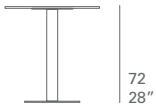

### TABLE

Made of phenolic plate, thermo-lacquered aluminium and galvanized steel.  
NOTE: No special sizes available in this collection.

Ø70  
28"

PESO. WEIGHT.  
kg 19 kg - 41,8 lbs

VOLUMEN. VOLUME.  
m³ 0,07 m³ - 2,37 ft³

Ø80  
32"

PESO. WEIGHT.  
kg 21,5 kg - 47,3 lbs

VOLUMEN. VOLUME.  
m³ 0,09 m³ - 3,08 ft³

70  
28"

PESO. WEIGHT.  
kg 21,5 kg - 47,3 lbs

VOLUMEN. VOLUME.  
m³ 0,07 m³ - 2,37 ft³