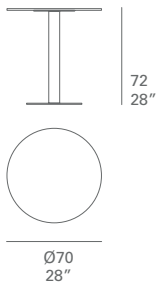

diabla

MESA MONA Diabla team

MESA

Fabricado con tablero fenólico, aluminio y acero zincado termolacado.
NOTA: No se admiten medidas especiales en esta colección.

TABLE

Made of phenolic plate, thermo-lacquered aluminium and galvanized steel.
NOTE: No special sizes available in this collection.

PESO. WEIGHT.
kg 19 kg - 41,8 lbs

VOLUMEN. VOLUME.
m³ 0,07 m³ - 2,37 ft³

PESO. WEIGHT.
kg 21,5 kg - 47,3 lbs

VOLUMEN. VOLUME.
m³ 0,09 m³ - 3,08 ft³

PESO. WEIGHT.
kg 21,5 kg - 47,3 lbs

VOLUMEN. VOLUME.
m³ 0,07 m³ - 2,37 ft³