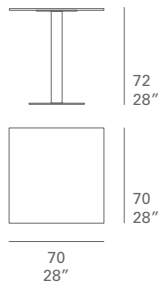

diabla

MESA MONA Diabla team

MESA

Fabricado con tablero fenólico, aluminio y acero zincado termolacado.
NOTA: No se admiten medidas especiales en esta colección.

TABLE

Made of phenolic plate, thermo-lacquered aluminium and galvanized steel.
NOTE: No special sizes available in this collection.

PESO. WEIGHT.
kg 19 kg - 41,8 lbs

VOLUMEN. VOLUME.
m³ 0,07 m³ - 2,37 ft³

PESO. WEIGHT.
kg 21,5 kg - 47,3 lbs

VOLUMEN. VOLUME.
m³ 0,09 m³ - 3,08 ft³

PESO. WEIGHT.
kg 21,5 kg - 47,3 lbs

VOLUMEN. VOLUME.
m³ 0,07 m³ - 2,37 ft³