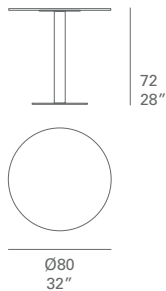

diabla

MESA MONA Diabla team

MESA

Fabricado con tablero fenólico, aluminio y acero zincado termolacado.
NOTA: No se admiten medidas especiales en esta colección.

TABLE

Made of phenolic plate, thermo-lacquered aluminium and galvanized steel.
NOTE: No special sizes available in this collection.

PESO. WEIGHT.
kg 19 kg - 41,8 lbs

VOLUMEN. VOLUME.
m³ 0,07 m³ - 2,37 ft³

PESO. WEIGHT.
kg 21,5 kg - 47,3 lbs

VOLUMEN. VOLUME.
m³ 0,09 m³ - 3,08 ft³

PESO. WEIGHT.
kg 21,5 kg - 47,3 lbs

VOLUMEN. VOLUME.
m³ 0,07 m³ - 2,37 ft³