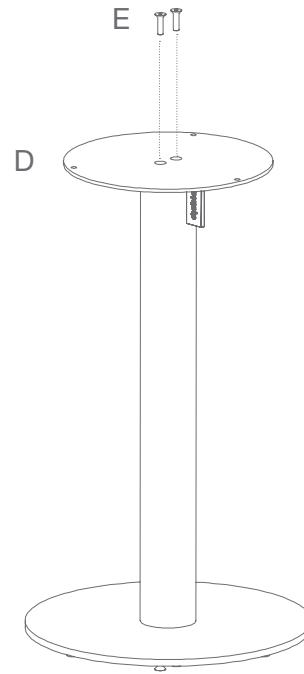

## ASSEMBLY INSTRUCTIONS INSTRUCCIONES DE MONTAJE

Table. Mesa  $\varnothing 70$  -  $\varnothing 80$  -  $70 \times 70$   
Bar Table. Mesa Bar  $\varnothing 70$

### 1. Exploded view / Despiece

**2.** Screw base to the bottom of the column.  
Atornillar base a la columna por la parte inferior.

**3.** Screw subtop to the top of the column.  
Atornillar soporte del top a la columna por arriba.

**4.** Screw tabletop to base.  
Atornillar Top al pie de la mesa.