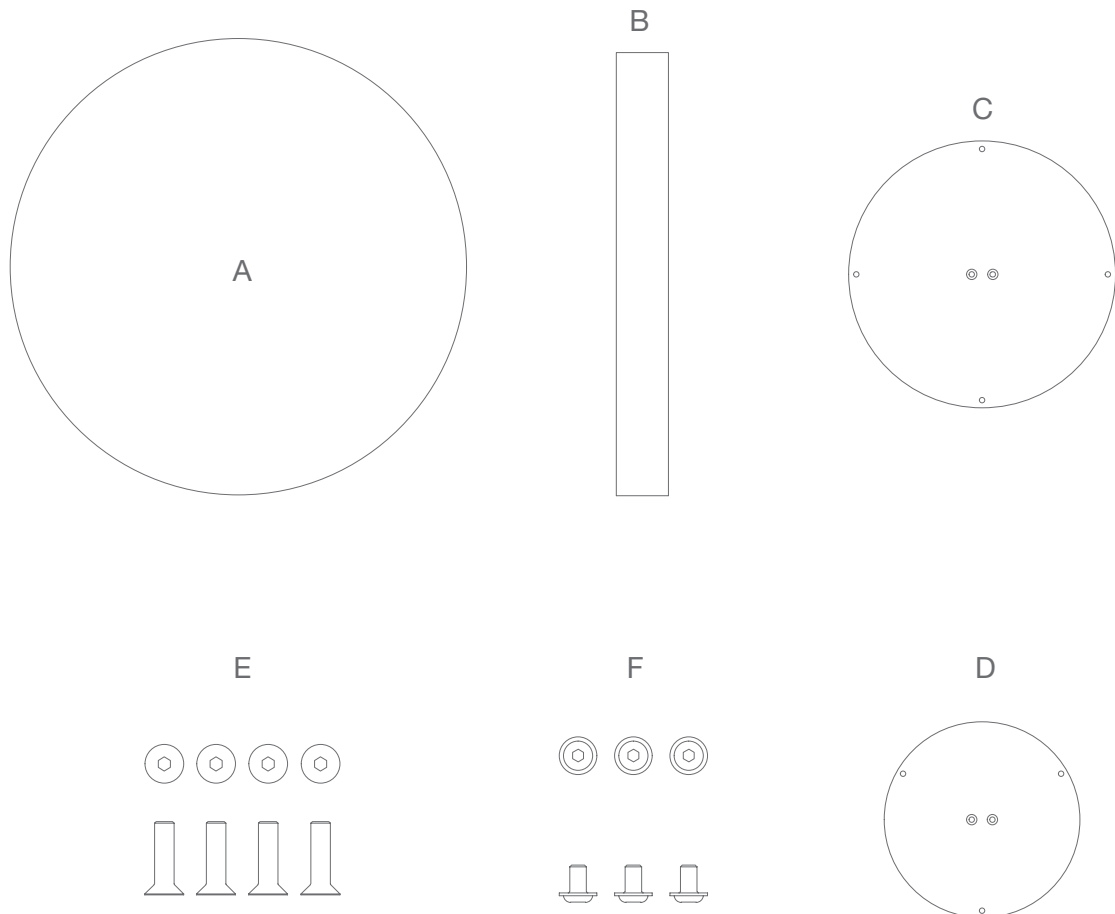

## ASSEMBLY INSTRUCTIONS INSTRUCCIONES DE MONTAJE

Table. Mesa  $\varnothing 70$  -  $\varnothing 80$  -  $70 \times 70$   
Bar Table. Mesa Bar  $\varnothing 70$

### 1. Exploded view / Despiece

**2.** Screw base to the bottom of the column.  
Atornillar base a la columna por la parte inferior.

**3.** Screw subtop to the top of the column.  
Atornillar soporte del top a la columna por arriba.

**4.** Screw tabletop to base.  
Atornillar Top al pie de la mesa.