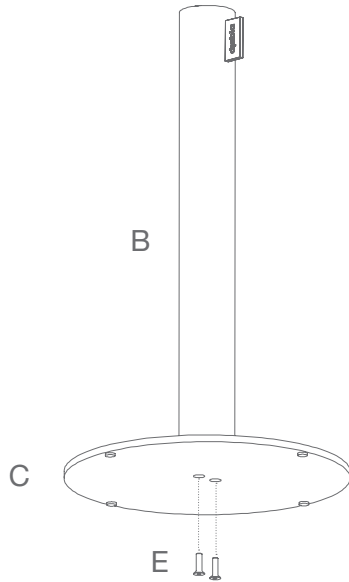

## ASSEMBLY INSTRUCTIONS INSTRUCCIONES DE MONTAJE

Table. Mesa  $\varnothing 70$  -  $\varnothing 80$  -  $70 \times 70$   
Bar Table. Mesa Bar  $\varnothing 70$

### 1. Exploded view / Despiece

**2.** Screw base to the bottom of the column.  
Atornillar base a la columna por la parte inferior.

**3.** Screw subtop to the top of the column.  
Atornillar soporte del top a la columna por arriba.

**4.** Screw tabletop to base.  
Atornillar Top al pie de la mesa.