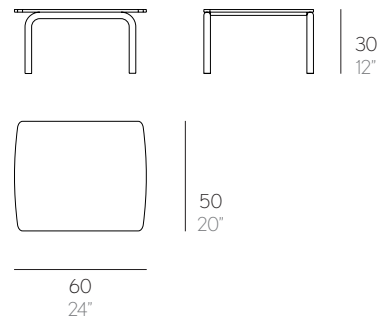

MESA BAJA ARP Made Studio

MESA BAJA

Fabricado con estructura de aluminio termolacado texturizado. Sobre de la mesa de fenólico.

COFFEE TABLE

Made with a powder-coated aluminium structure. Phenolic plate.

Datos técnicos. Technical data

PESO. WEIGHT
📦 14,5 Kg – 31,90 lbs

VOLUMEN. VOLUME
📦 0,37 m3 – 38,11 ft3

PESO. WEIGHT
📦 6,50 Kg – 14,30 lbs

VOLUMEN. VOLUME
📦 0,19 m3 – 13,05 ft3

Colores. Colours

Blanco
White

Rosa
Pink

Rojo
Red