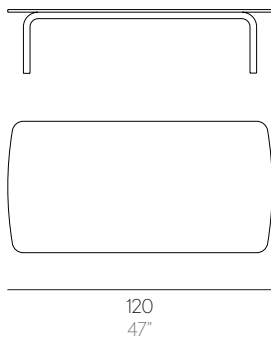

MESA BAJA ARP Made Studio

MESA BAJA

Fabricado con estructura de aluminio termolacado texturizado. Sobre de la mesa de fenólico.

COFFEE TABLE

Made with a powder-coated aluminium structure. Phenolic plate.

Datos técnicos. Technical data

PESO. WEIGHT
📦 14,5 Kg – 31,90 lbs

VOLUMEN. VOLUME
📦 0,37 m3 – 38,11 ft3

PESO. WEIGHT
📦 6,50 Kg – 14,30 lbs

VOLUMEN. VOLUME
📦 0,19 m3 – 13,05 ft3

Colores. Colours

Blanco
White

Rosa
Pink

Rojo
Red