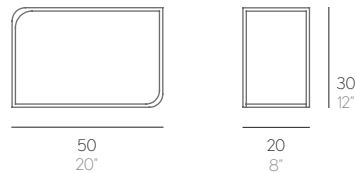

### MESA BAJA

Fabricada con aluminio termolacado.

### Datos técnicos. Technical data

PESO. WEIGHT  
3,45 Kg - 7,59 lbs

VOLUMEN. VOLUME  
0,07 m³ - 2,47 ft³