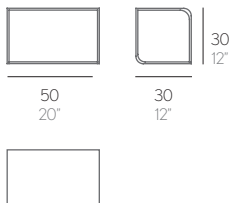

NIEDRIGER TISCH

Hergestellt aus thermolackiertem Aluminium.

ANMERKUNG: Keine Sondermasse in dieser Kollektion möglich.

TAVOLINO

Realizzato in alluminio termolaccato.

NOTA: in questa collezione non sono ammesse misure speciali.

TABLE BASSE

Fabriquée en aluminium thermolaqué.

REMARQUE: mesures spéciales non admises dans cette collection.

COLORES. COLOURS.

PESO. WEIGHT. GEWICHT. PESO. POIDS

5,34 kg - 11,75 lbs

VOLUMEN. VOLUME. VOLUMEN. VOLUME. VOLUME

0,07 m³ - 2,47 ft³