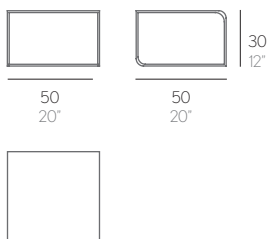

NIEDRIGER TISCH

Hergestellt aus thermolackiertem Aluminium.

ANMERKUNG: Keine Sondermasse in dieser Kollektion möglich.

TAVOLINO

Realizzato in alluminio termolaccato.

NOTA: in questa collezione non sono ammesse misure speciali.

TABLE BASSE

Fabriquée en aluminium thermolaqué.

REMARQUE: mesures spéciales non admises dans cette collection.

PESO. WEIGHT. GEWICHT. PESO. POIDS

6,9 kg - 15,18 lbs

VOLUMEN. VOLUME. VOLUMEN. VOLUME. VOLUME

0,12 m³ - 4,24 ft³

COLORES. COLOURS.