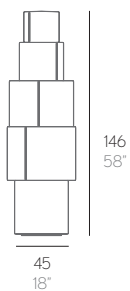

NOTE: No special sizes available in this collection.

LAMPE

Tragbare Außenlampe hergestellt aus 100% recycelbarem Polyethylen mittels Rotationsformverfahren. Beleuchtung mit Fluoreszenzlampe. Länge des Kabels 3,5 m.

ANMERKUNG: Keine Sondermaße in dieser Kollektion möglich.

LAMPADA

Lampada da esterni portatile realizzata in polietilene 100% riciclabile mediante stampaggio rotazionale. Illuminazione con lampade fluorescenti. È dotata di un cavo di 3,5 m.

NOTA: In questa collezione non sono ammesse misure speciali.

LAMPE

Lampe extérieure portable fabriquée en polyéthylène 100% recyclable grâce à un moulage rotationnel. Eclairage à ampoules fluorescentes. Longueur du tuyau: 3,5 m.

REMARQUE: Mesures spéciales non admises dans cette collection.

PESO. WEIGHT. GEWICHT. PESO. POIDS

11,2 Kg - 24,64 lbs

VOLUMEN. VOLUME. VOLUMEN. VOLUME. VOLUME

0,33 m³ - 11,65 ft³

Cubos

Max. 2x55W - Casquillo / Cap / Socket / Capuccio / Douille
2G11. 220V 50Hz. IP65