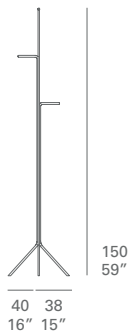

### PERCHERO

Fabricado con acero zincado termolacado.

NOTA: No se admiten medidas especiales en esta colección.

### RACK

Made of thermo-lacquered galvanized steel.

NOTE: No special sizes available in this collection.

PESO. WEIGHT.  
4,3 kg - 9,46 lbs

VOLUMEN. VOLUME.  
0,22 m<sup>3</sup> - 7,76 ft<sup>3</sup>