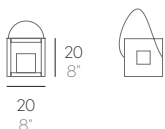

REMARQUE: Mesures spéciales non admises dans cette collection.

PESO. WEIGHT. GEWICHT. PESO. POIDS
1,98 kg - 4,36 lbs

VOLUMEN. VOLUME. VOLUMEN. VOLUME.
VOLUME
0,02 m³ - 0,6 ft³

VELA. CANDLE. KERZE. CANDELA. BOUGIE
0,81 kg - 1,78 lbs
10x10x10h cm / 4"x4"x4"h

PESO. WEIGHT. GEWICHT. PESO. POIDS
5,38 kg - 11,84 lbs

VOLUMEN. VOLUME. VOLUMEN. VOLUME.
VOLUME
0,04 m³ - 1,41 ft³

VELA. CANDLE. KERZE. CANDELA. BOUGIE
3 kg - 6,6 lbs
15x5x15h cm / 6"x6"x6"h

PESO. WEIGHT. GEWICHT. PESO. POIDS
6,95 kg - 15,29 lbs