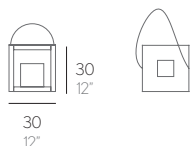

REMARQUE: Mesures spéciales non admises dans cette collection.

PESO. WEIGHT. GEWICHT. PESO. POIDS
1,98 kg - 4,36 lbs

VOLUMEN. VOLUME. VOLUMEN. VOLUME.
VOLUME
0,02 m³ - 0,6 ft³

VELA. CANDLE. KERZE. CANDELA. BOUGIE
0,81 kg - 1,78 lbs
10x10x10h cm / 4"x4"x4"h

PESO. WEIGHT. GEWICHT. PESO. POIDS
5,38 kg - 11,84 lbs

VOLUMEN. VOLUME. VOLUMEN. VOLUME.
VOLUME
0,04 m³ - 1,41 ft³

VELA. CANDLE. KERZE. CANDELA. BOUGIE
3 kg - 6,6 lbs
15x5x15h cm / 6"x6"x6"h

PESO. WEIGHT. GEWICHT. PESO. POIDS
6,95 kg - 15,29 lbs

VOLUMEN. VOLUME. VOLUMEN. VOLUME.
VOLUME
0,09 m³ - 3,18 ft³

VELA. CANDLE. KERZE. CANDELA. BOUGIE
3 kg - 6,6 lbs
15x5x15h cm / 6"x6"x6"h

diabla

COLORES. COLOURS.

METACRILATO. METHACRYLATE

Blanco
White

Transparente.
Transparent