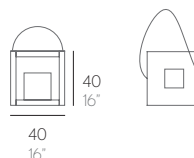

REMARQUE: Mesures spéciales non admises dans cette collection.

PESO. WEIGHT. GEWICHT. PESO. POIDS
1,98 kg - 4,36 lbs

VOLUMEN. VOLUME. VOLUMEN. VOLUME.
VOLUME
0,02 m³ - 0,6 ft³

VELA. CANDLE. KERZE. CANDELA. BOUGIE
0,81 kg - 1,78 lbs
10x10x10h cm / 4"x4"x4"h

PESO. WEIGHT. GEWICHT. PESO. POIDS
5,38 kg - 11,84 lbs

VOLUMEN. VOLUME. VOLUMEN. VOLUME.
VOLUME
0,04 m³ - 1,41 ft³

VELA. CANDLE. KERZE. CANDELA. BOUGIE
3 kg - 6,6 lbs
15x5x15h cm / 6"x6"x6"h

PESO. WEIGHT. GEWICHT. PESO. POIDS
6,95 kg - 15,29 lbs

VOLUMEN. VOLUME. VOLUMEN. VOLUME.
VOLUME
0,09 m³ - 3,18 ft³

VELA. CANDLE. KERZE. CANDELA. BOUGIE
3 kg - 6,6 lbs
15x5x15h cm / 6"x6"x6"h

diabla

COLORES. COLOURS.

METACRILATO. METHACRYLATE

Blanco
White

Transparente.
Transparent