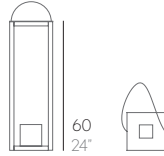

30
12"

PESO. WEIGHT. GEWICHT. PESO. POIDS
kg 5,38 kg - 11,84 lbs

VOLUMEN. VOLUME. VOLUMEN. VOLUME.
 VOLUME
m³ 0,04 m³ - 1,41 ft³

VELA. CANDLE. KERZE. CANDELA. BOUGIE
kg 3 kg - 6,6 lbs
 15x5x15h cm / 6"x6"x6"h

40
16"

PESO. WEIGHT. GEWICHT. PESO. POIDS
kg 6,95 kg - 15,29 lbs

VOLUMEN. VOLUME. VOLUMEN. VOLUME.
 VOLUME
m³ 0,09 m³ - 3,18 ft³

VELA. CANDLE. KERZE. CANDELA. BOUGIE
kg 3 kg - 6,6 lbs
 15x5x15h cm / 6"x6"x6"h

20
8"

PESO. WEIGHT. GEWICHT. PESO. POIDS
kg 2,9 kg - 6,38 lbs

VOLUMEN. VOLUME. VOLUMEN. VOLUME.
 VOLUME
m³ 0,03 m³ - 1,06 ft³

VELA. CANDLE. KERZE. CANDELA. BOUGIE
kg 0,81 kg - 1,78 lbs
 8x8x20h cm / 3"x3"x8"h

20
8"

PESO. WEIGHT. GEWICHT. PESO. POIDS
kg 3,24 kg - 7,13 lbs

VOLUMEN. VOLUME. VOLUMEN. VOLUME.
 VOLUME
m³ 0,04 m³ - 1,41 ft³

VELA. CANDLE. KERZE. CANDELA. BOUGIE
kg 3 kg - 6,6 lbs
 8x8x20h cm / 3"x3"x8"h