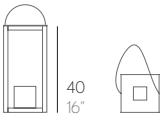

PESO. WEIGHT. GEWICHT. PESO. POIDS
kg 1,98 kg - 4,36 lbs

VOLUMEN. VOLUME. VOLUMEN. VOLUME.
 VOLUME
m³ 0,02 m³ - 0,60 ft³

VELA. CANDLE. KERZE. CANDELA. BOUGIE
kg 0,81 kg - 1,78 lbs
 10x10x10h cm / 4"x4"x4"h

30
12"

PESO. WEIGHT. GEWICHT. PESO. POIDS
kg 5,38 kg - 11,84 lbs

VOLUMEN. VOLUME. VOLUMEN. VOLUME.
 VOLUME
m³ 0,04 m³ - 1,41 ft³

VELA. CANDLE. KERZE. CANDELA. BOUGIE
kg 3 kg - 6,6 lbs
 15x5x15h cm / 6"x6"x6"h

40
16"

PESO. WEIGHT. GEWICHT. PESO. POIDS
kg 6,95 kg - 15,29 lbs

VOLUMEN. VOLUME. VOLUMEN. VOLUME.
 VOLUME
m³ 0,09 m³ - 3,18 ft³

VELA. CANDLE. KERZE. CANDELA. BOUGIE
kg 3 kg - 6,6 lbs
 15x5x15h cm / 6"x6"x6"h

20
8"

PESO. WEIGHT. GEWICHT. PESO. POIDS
kg 2,9 kg - 6,38 lbs

VOLUMEN. VOLUME. VOLUMEN. VOLUME.
 VOLUME
m³ 0,03 m³ - 1,06 ft³

VELA. CANDLE. KERZE. CANDELA. BOUGIE
kg 0,81 kg - 1,78 lbs
 8x8x20h cm / 3"x3"x8"h