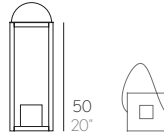

PESO. WEIGHT. GEWICHT. PESO. POIDS
kg 1,98 kg - 4,36 lbs

VOLUMEN. VOLUME. VOLUMEN. VOLUME.
 VOLUME
m³ 0,02 m³ - 0,60 ft³

VELA. CANDLE. KERZE. CANDELA. BOUGIE
kg 0,81 kg - 1,78 lbs
 10x10x10h cm / 4"x4"x4"h

30
12"

PESO. WEIGHT. GEWICHT. PESO. POIDS
kg 5,38 kg - 11,84 lbs

VOLUMEN. VOLUME. VOLUMEN. VOLUME.
 VOLUME
m³ 0,04 m³ - 1,41 ft³

VELA. CANDLE. KERZE. CANDELA. BOUGIE
kg 3 kg - 6,6 lbs
 15x5x15h cm / 6"x6"x6"h

40
16"

PESO. WEIGHT. GEWICHT. PESO. POIDS
kg 6,95 kg - 15,29 lbs

VOLUMEN. VOLUME. VOLUMEN. VOLUME.
 VOLUME
m³ 0,09 m³ - 3,18 ft³

VELA. CANDLE. KERZE. CANDELA. BOUGIE
kg 3 kg - 6,6 lbs
 15x5x15h cm / 6"x6"x6"h

20
8"

PESO. WEIGHT. GEWICHT. PESO. POIDS
kg 2,9 kg - 6,38 lbs

VOLUMEN. VOLUME. VOLUMEN. VOLUME.
 VOLUME
m³ 0,03 m³ - 1,06 ft³

VELA. CANDLE. KERZE. CANDELA. BOUGIE
kg 0,81 kg - 1,78 lbs
 8x8x20h cm / 3"x3"x8"h