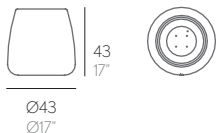

diabla

MACETERO GOBI 1 Pablo Gironés

MACETERO

Macetero fabricado con polietileno 100% reciclable mediante moldeo rotacional.

PLANT POT

Plant pot made of rotation moulded 100% recyclable polyethylene.

BLUMENTOPF

Blumentopf hergestellt aus 100% recycelbarem Polyethylen mittels Rotationsformverfahren.

VASO

Vaso in polietilene 100% riciclabile a stampaggio rotazionale.

CACHE-POT

Cache-pot fabriqué en polyéthylène 100% recyclable grâce à un moulage rotationnel.

PESO. WEIGHT. GEWICHT. PESO. POIDS
VOLUMEN. VOLUME. VOLUMEN. VOLUME. VOLUME
4,2 kg - 9,24 lbs 0,09 m³ - 3,18 ft³

CAPACIDADES. CAPACITIES. KAPAZITÄTEN. CAPACITÉS. CAPACITÀ

12 L. 3 gallons.

profundidad. 20 cm.	Ø superior. 28 cm.	Ø inferior. 21 cm.
depth. 20 cm.	Ø top. 28 cm.	Ø lower. 21 cm.
tiefe. 20 cm.	Ø oben. 28 cm.	Ø unten. 21 cm.
profondità. 20 cm.	Ø superiore. 28 cm.	Ø inferiore. 21 cm.
profondeur. 20 cm.	Ø supérieure. 28 cm.	Ø inférieure. 21 cm.
depth. 8".	Ø top. 11".	Ø lower. 8".

COLORES. COLOURS.