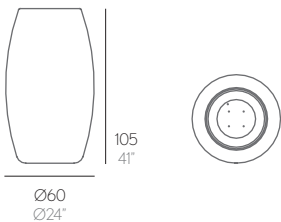

CACHE-POT

Cache-pot fabriqué en polyéthylène 100% recyclable grâce à un moulage rotationnel.