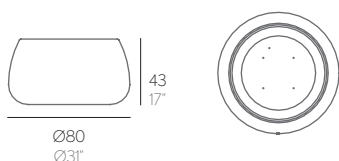

CACHE-POT

Cache-pot fabriqué en polyéthylène 100% recyclable grâce à un moulage rotationnel.