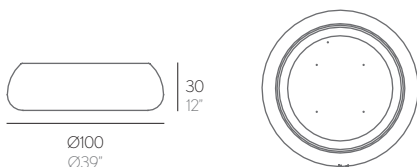

diabla

MACETERO GOBI 4 Pablo Gironés

MACETERO

Macetero fabricado con polietileno 100% reciclable mediante moldeo rotacional.

PLANT POT

Plant pot made of rotation moulded 100% recyclable polyethylene.

BLUMENTOPF

Blumentopf hergestellt aus 100% recycelbarem Polyethylen mittels Rotationsformverfahren.

VASO

Vaso in polietilene 100% riciclabile a stampaggio rotazionale.

CACHE-POT

Cache-pot fabriqué en polyéthylène 100% recyclable grâce à un moulage rotationnel.

PESO. WEIGHT. GEWICHT. PESO. POIDS
VOLUMEN. VOLUME. VOLUMEN. VOLUME. VOLUME
12,5 kg - 27,5 lbs 0,35 m³ - 12,36 ft³

CAPACIDADES. CAPACITIES. KAPAZITÄTEN. CAPACITÉS. CAPACITĂ
90 L. 24 gallons.

profundidad. 19 cm.	Ø superior. 78 cm.	Ø inferior. 67 cm.
depth. 19 cm.	Ø top. 78 cm.	Ø lower. 67 cm.
tiefe. 19 cm.	Ø oben. 78 cm.	Ø unten. 67 cm.
profundità. 19 cm.	Ø superiore. 78 cm.	Ø inferiore. 67 cm.
profondeur. 19 cm.	Ø supérieure. 78 cm.	Ø inférieure. 67 cm.
depth. 8".	Ø top. 31".	Ø lower. 26".