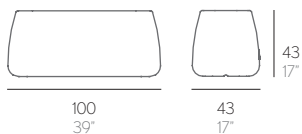

PESO. WEIGHT. GEWICHT. PESO. POIDS
VOLUMEN. VOLUME. VOLUMEN. VOLUME. VOLUME
8,9 kg - 19,58 lbs 0,23 m³ - 8,12 ft³

CAPACIDADES. CAPACITIES. KAPAZITÄTEN. CAPACITÉS. CAPACITÀ

45 L. 12 gallons.

profundidad. 20 cm.	Ø superior. 87x28 cm.	Ø inferior. 75x18 cm.
depth. 20 cm.	Ø top. 87x28 cm.	Ø lower. 75x18 cm.
tiefe. 20 cm.	Ø oben. 87x28 cm.	Ø unten. 75x18 cm.
profondità. 20 cm.	Ø superiore. 87x28 cm.	Ø inferiore. 75x18 cm.
profondeur. 20 cm.	Ø supérieure. 87x28 cm.	Ø inférieure. 75x18 cm.
depth. 8".	Ø top. 35"x11".	Ø lower. 30"x7".