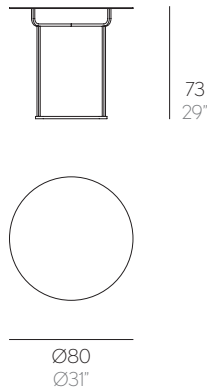

diabla

MESA ALTA GRILL MUT Design

MESA ALTA

Fabricado con estructura de aluminio termolacado texturizado.

DINING TABLE

Manufactured in a square section tube of textured thermo-lacquered aluminium.

Datos técnicos. Technical data

PESO. WEIGHT
8,40 Kg – 18,48 lbs

VOLUMEN. VOLUME
0,70 m³ – 24,72 ft³

Colores. Colours

Blanco
White

Rosa
Pink

Rojo
Red

Gris Claro
Light Gray

Antracita
Anthracite