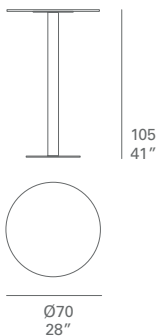

### MESA

Fabricado con tablero fenólico, aluminio y acero zincado termolacado.

NOTA: No se admiten medidas especiales en esta colección.

### TABLE

Made of phenolic plate, thermo-lacquered aluminium and galvanized steel.

NOTE: No special sizes available in this collection.

PESO. WEIGHT.  
20 kg - 44 lbs

VOLUMEN. VOLUME.  
0,07 m<sup>3</sup> - 2,51 ft<sup>3</sup>