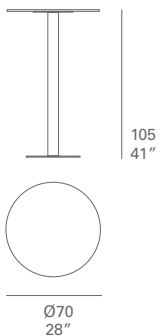

diabla

MESA ALTA MONA Diabla team

MESA

Fabricado con acero zincado termolacado y tablero fenólico.
NOTA: No se admiten medidas especiales en esta colección.

TABLE

Made of thermo-lacquered galvanized steel and phenolic plate.
NOTE: No special sizes available in this collection.

PESO. WEIGHT.
20 kg - 44 lbs

VOLUMEN. VOLUME.
0,07 m³ - 2,51 ft³

COLORES. COLOURS.