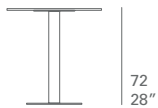

diabla

MESA MONA Diabla team

MESA

Fabricado con acero zincado termolacado y tablero fenólico.
NOTA: No se admiten medidas especiales en esta colección.

TABLE

Made of thermo-lacquered galvanized steel and nd phenolic plate.
NOTE: No special sizes available in this collection.

Ø70
28"

PESO. WEIGHT.
kg 19 kg - 41,8 lbs

VOLUMEN. VOLUME.
m³ 0,07 m³ - 2,37 ft³

Ø80
32"

PESO. WEIGHT.
kg 21,5 kg - 47,3 lbs

VOLUMEN. VOLUME.
m³ 0,09 m³ - 3,08 ft³

Ø90
35"

PESO. WEIGHT.
kg 24 kg - 52,8 lbs

VOLUMEN. VOLUME.
m³ 0,11 m³ - 3,88 ft³

COLORES. COLOURS.

Blanco
White

Rosa
Pink

Rojo
Red

Gris Claro
Light Gray

Antracita
Anthracite

Mostaza
Mustard