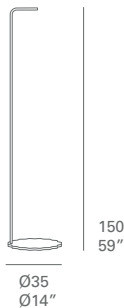

diabla

LÁMPARA PLISY Mikiya Kobayashi

LÁMPARA

Pantalla en polietileno. Pie en hierro zincado lacado texturizado.
NOTA: No se admiten medidas especiales en esta colección.

LAMP

Polyethelene shade. Textured thermo-lacquered metal support perch.
NOTE: No special sizes available in this collection.

PESO. WEIGHT.
kg 0,4 kg - 0,88 lbs

VOLUMEN. VOLUME.
m³ 0,02 m³ - 0,53 ft³

PESO. WEIGHT.
kg 6,0 kg - 13,2 lbs

VOLUMEN. VOLUME.
m³ 0,2 m³ - 0,7 ft³

COLORES. COLOURS.

ESTRUCTURA. FRAME.

Blanco
White

Rojo
Red

CUERDA. ROPE.

Blanco
White

Rojo
Red

Gris Claro
Light Gray

Antracita
Anthracite

Arena
Sand