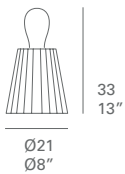

diabla

LÁMPARA PLISY Mikiya Kobayashi

LÁMPARA

Pantalla en polietileno. Pie en hierro zincado lacado texturizado.
NOTA: No se admiten medidas especiales en esta colección.

LAMP

Polyethelene shade. Textured thermo-lacquered metal support perch.
NOTE: No special sizes available in this collection.

PESO. WEIGHT.
kg 0,4 kg - 0,88 lbs

VOLUMEN. VOLUME.
m³ 0,02 m³ - 0,53 ft³

PESO. WEIGHT.
kg 6,0 kg - 13,2 lbs

VOLUMEN. VOLUME.
m³ 0,2 m³ - 0,7 ft³

COLORES. COLOURS.

ESTRUCTURA. FRAME.

Blanco
White

Rojo
Red