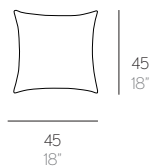

### CUSHIONS

Manufactured foam rubber polyurethane with filling visco-elastic covered with waterproof fabric. Removable fabric cover.

NOTE: No special sizes available in this collection.

PESO. WEIGHT. GEWICHT. PESO. POIDS  
1 kg - 2,2 lbs

VOLUMEN. VOLUME. VOLUMEN. VOLUME. VOLUME  
0,04 m<sup>3</sup> - 1,41 ft<sup>3</sup>

PESO. WEIGHT. GEWICHT. PESO. POIDS  
1 kg - 2,2 lbs

VOLUMEN. VOLUME. VOLUMEN. VOLUME. VOLUME  
0,09 m<sup>3</sup> - 3,42 ft<sup>3</sup>