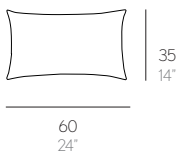

PESO. WEIGHT. GEWICHT. PESO. POIDS
1 kg - 2,2 lbs

VOLUMEN. VOLUME. VOLUMEN. VOLUME. VOLUME
0,04 m³ - 1,41 ft³