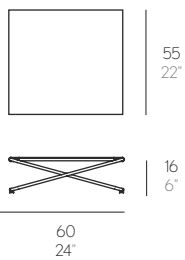

### MESA

Estructura de hierro zincado termolacado. Sobre de aluminio termolacado texturizado

### TABLE

Thermo-lacquered zinc-iron frame. Textured aluminium thermo-lacquered table top

PESO. WEIGHT. GEWICHT.  
PESO. POIDS  
7 Kg / 15,4 lbs

VOLUMEN. VOLUME. VOLUMEN.  
VOLUME. VOLUME  
0,13 m3 / 4,59 ft3

PESO. WEIGHT. GEWICHT.  
PESO. POIDS  
7 Kg / 15,4 lbs

VOLUMEN. VOLUME. VOLUMEN.  
VOLUME. VOLUME  
0,13 m3 / 4,59 ft3