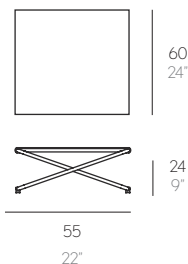

### MESA

Estructura de hierro zincado termolacado. Sobre de aluminio termolacado texturizado

### TABLE

Thermo-lacquered zinc-iron frame. Textured aluminium thermo-lacquered table top

PESO. WEIGHT. GEWICHT.  
PESO. POIDS  
7 Kg / 15,4 lbs

VOLUMEN. VOLUME. VOLUMEN.  
VOLUME. VOLUME  
0,13 m3 / 4,59 ft3

PESO. WEIGHT. GEWICHT.  
PESO. POIDS  
7 Kg / 15,4 lbs

VOLUMEN. VOLUME. VOLUMEN.  
VOLUME. VOLUME  
0,13 m3 / 4,59 ft3