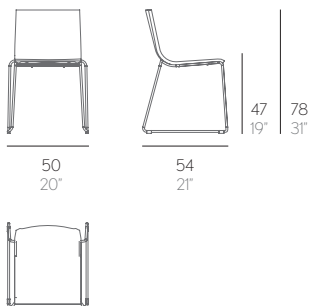

diabla

MODELO 1 VENT Borja García

SILLA

Fabricada con acero zincado termolacado y poliuretano rígido.
NOTA: No se admiten medidas especiales en esta colección.

CHAIR

Made of powder coated galvanized steel and stiff polyurethane.
NOTE: No special sizes available in this collection.

STUHL

Hergestellt aus verzinktem und thermolackiertem Stahl sowie steifem Polyurethan.
ANMERKUNG: Keine Sondermasse in dieser Kollektion möglich.

SEDIA

Fabbricata in acciaio zincato termo laccato e poliuretano rigido.
NOTA: in questa collezione non sono ammesse misure speciali.

CHAISE

Fabriqué en acier zingué thermolaqué et en polyuréthane rigide.
REMARQUE: mesures spéciales non admises dans cette collection.

Apilable. Stackable. Stapelbar.
Impilabile. Empilable

COLORES. COLOURS.

PESO. WEIGHT. GEWICHT. PESO. POIDS
6,4 kg - 14,08 lbs

VOLUMEN. VOLUME. VOLUMEN. VOLUME.
VOLUME
0,32 m³ - 11,29 ft³